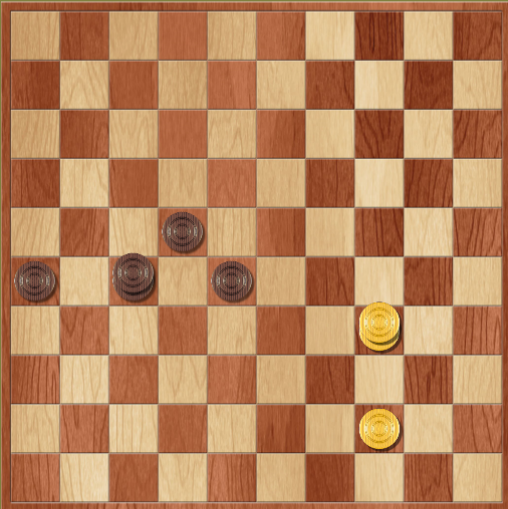

Wit: **Rob Pijnenburg**  
 Zwart: **Jos van der Wielen**  
 Resultaat: **1-1**  
 Datum: **8-9-2022**  
 Toernooi:  
 Plek:  
 Ronde: **?**

**1. 32-28 17-22 2. 28x17 11x22 3. 37-32 6-11 4. 41-37 12-17 5. 46-41 8-12 6. 34-30 1-6 7. 30-25 2-8 8. 40-34 19-23 9. 45-40 14-19 10. 25x14 9x20 11. 50-45 10-14 12. 34-29 23x34 13. 40x29 5-10 14. 44-40 20-25 15. 32-27 17-21 16. 49-44 21x32 17. 37x28x17 11x22 18. 41-37 16-21 19. 29-24 19x30 20. 35x24 21-26 21. 31-27 22x31 22. 36x27 14-19 23. 40-35 19x30 24. 35x24 10-14 25. 45-40 14-19 26. 40-35 19x30 27. 35x24 3-9 28. 39-34 9-14 29. 43-39 14-19 30. 34-29 19x30 31. 29-23 18x29 32. 33x24x35 13-18 33. 38-33 8-13 34. 42-38 4-9 35. 38-32 15-20 36. 48-43 9-14 37. 43-38 14-19 38. 32-28 18-23 39. 38-32 20-24 40. 47-42 12-18 41. 42-38 7-12 42. 44-40 6-11 43. 40-34 11-16 44. 28-22 12-17 45. 22x11 16x7 46. 33-28 7-11 47. 38-33**  
 ( 47. 34-30 *is better* 25x34x43 48. 38x49 11-17 49. 49-43 24-29 50. 43-38 29-34 51. 38-33 23-29 52. 33x24 19x30 53. 35x24 *draw at 25 ply* )  
**... 11-16 48. 28-22 16-21 49. 27x16 18x27x38x29x40 50. 35x44 24-29 51. 37-32 25-30**  
 ( 26-31 *is interessant* 52. 32-27 31x22 53. 16-11 19-24 54. 11-7 22-28 55. 44-40 13-18 56. 7-2 24-30 57. 2x35 29-34 58. 39x30 25x34x45 59. 35-44 18-22 60. 44-39 23-29 61. 39-25 22-27 *-0.11 at 23 ply* )  
**52. 16-11 29-34 53. 11-7 34x43 54. 7-1 43-49 55. 1x34x25 49x27 56. 25-39 19-23 57. 39-30 13-18 58. 30-48 23-28 59. 48-34 18-22 60. 34-48**  
 ( 60. 34-30 ! 27-16 61. 44-39 16-38 62. 30-19 38-33 63. 19x41 33x44 *-0.08 at 20 ply* )  
**... 27-38 61. 48-37 38-32 62. 37-48 32-41**  
 ( 28-33 !! 63. 48-39 22-28 64. 39-30 32-46 65. 44-40 28-32 *-0.84 at 21 ply* )  
**63. 44-39 -0.09 at 22 ply**

Voor Rob eenvoudiger remise na 59. 18-22:

60. 34-25 27-38

61. 25-14 38-32

62. 14-9 32-49

Anders dreigt herhaling van zetten

Of zie de afbeelding met de zettenreeks 60. 34-30! 27-16 enzovoort.

Voor Jos kansrijker na 62. 37-48: