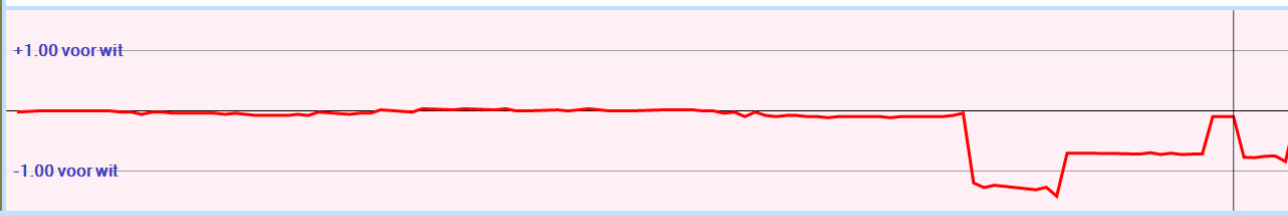

Wit: **Rob Pijnenburg**  
 Zwart: **Jos van der Wielen**  
 Resultaat: **1-1**  
 Datum: **8-9-2022**  
 Toernooi:  
 Plek:  
 Ronde: **?**

**1. 32-28 17-22 2. 28x17 11x22 3. 37-32 6-11 4. 41-37 12-17 5. 46-41 8-12 6. 34-30 1-6 7. 30-25 2-8 8. 40-34 19-23 9. 45-40 14-19 10. 25x14 9x20 11. 50-45 10-14 12. 34-29 23x34 13. 40x29 5-10 14. 44-40 20-25 15. 32-27 17-21 16. 49-44 21x32 17. 37x28x17 11x22 18. 41-37 16-21 19. 29-24 19x30 20. 35x24 21-26 21. 31-27 22x31 22. 36x27 14-19 23. 40-35 19x30 24. 35x24 10-14 25. 45-40 14-19 26. 40-35 19x30 27. 35x24 3-9 28. 39-34 9-14 29. 43-39 14-19 30. 34-29 19x30 31. 29-23 18x29 32. 33x24x35 13-18 33. 38-33 8-13 34. 42-38 4-9 35. 38-32 15-20 36. 48-43 9-14 37. 43-38 14-19 38. 32-28 18-23 39. 38-32 20-24 40. 47-42 12-18 41. 42-38 7-12 42. 44-40 6-11 43. 40-34 11-16 44. 28-22 12-17 45. 22x11 16x7 46. 33-28 7-11 47. 38-33**  
 ( 47. 34-30 *is better* 25x34x43 48. 38x49 11-17 49. 49-43 24-29 50. 43-38 29-34 51. 38-33 23-29 52. 33x24 19x30 53. 35x24 *draw at 25 ply* )  
**... 11-16 48. 28-22 16-21 49. 27x16 18x27x38x29x40 50. 35x44 24-29 51. 37-32 25-30**  
 ( 26-31 *is interessant* 52. 32-27 31x22 53. 16-11 19-24 54. 11-7 22-28 55. 44-40 13-18 56. 7-2 24-30 57. 2x35 29-34 58. 39x30 25x34x45 59. 35-44 18-22 60. 44-39 23-29 61. 39-25 22-27 *-0.11 at 23 ply* )  
**52. 16-11 29-34 53. 11-7 34x43 54. 7-1 43-49 55. 1x34x25 49x27 56. 25-39 19-23 57. 39-30 13-18 58. 30-48 23-28 59. 48-34 18-22 60. 34-48**  
 ( 60. 34-30 ! 27-16 61. 44-39 16-38 62. 30-19 38-33 63. 19x41 33x44 *-0.08 at 20 ply* )  
**... 27-38 61. 48-37 38-32 62. 37-48 32-41**  
 ( 28-33 !! 63. 48-39 22-28 64. 39-30 32-46 65. 44-40 28-32 *-0.84 at 21 ply* )  
**63. 44-39 -0.09 at 22 ply**

Voor Rob eenvoudiger remise na 59. 18-22:

60. 34-25 27-38

61. 25-14 38-32

62. 14-9 32-49

Anders dreigt herhaling van zetten

Of zie de afbeelding met de zettenreeks 60. 34-30! 27-16 enzovoort.

Voor Jos kansrijker na 62. 37-48: