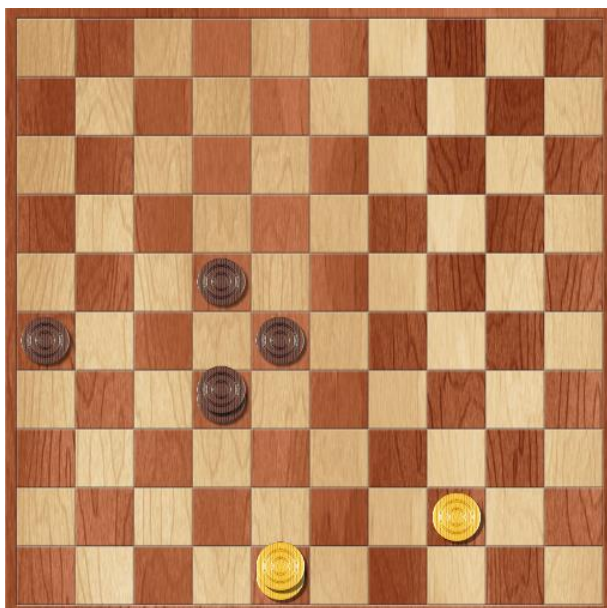

Voor Rob eenvoudiger remise na 59. 18-22:

60. 34-25 27-38

61. 25-14 38-32

62. 14-9 32-49

Anders dreigt herhaling van zetten

Of zie de afbeelding met de zettenreeks 60. 34-30! 27-16 enzovoort.

Voor Jos kansrijker na 62. 37-48:

62. ... 28-33

63. 48-25 22-28

64. 44-40 32-46

65. 25-9 28-32

66. 40-35 33-39

67. 35-30 32-38

68. 9-36 39-44

69. 30-25 38-43

70. 36-27 43-49

71. 27-18 49-38

72. 18-12 44-49

73. 12-18 46-5

74. 18-45 49-35

75. 45-1 38-15

76. 1-6 35-19

wit		zwart	wit		zwart	wit		zwart	wit		zwart
32-28	1	17-22	31-27	21	X	42-38	41	7-12	48-39	61	38-31
X	2	X-22	X	22	14-10	40-37	42	6-11	37-48	62	32-47
37-32	3	6-11	40-35	23	X	44-40	43	11-16	47-39	63	
41-37	4	12-17	X	24	10-14	28-22	44	12-17		64	
46-41	5	8-12	45-40	25	14-19	X	45	X		65	
34-30	6	1-5	40-35	26	X	33-28	46	7-11		66	
30-25	7	2-7	X	27	3-9	37-33	47	11-16		67	
40-34	8	18-23	39-34	28	X	28-22	48	16-21		68	
45-40	9	4-9	34-29	29	X	X	49	X		69	
X	10	X	34-29	30	X	X	50	24-29		70	
50-44	11	10-14	28-23	31	X	37-32	51	25-30		71	
34-29	12	X	X	32	13-17	16-11	52	29-34		72	
X	13	5-10	38-33	33	X	11-6	53	X		73	
44-40	14	20-25	42-37	34	4-9	X	54	43-49		74	
37-32	15	17-21	38-32	35	15-20	X	55	X		75	
X	16	X	45-40	36	19-24	X	56	19-24		76	
X	17	X	43-38	37	14-19	X	57	13-18			
47-42	18	16-21	32-27	38	18-23	X	58	23-28			
X	19	X	30-25	39	20-24	X	59	17-22			
X	20	21-26	47-42	40	12-18	X	60	27-32			