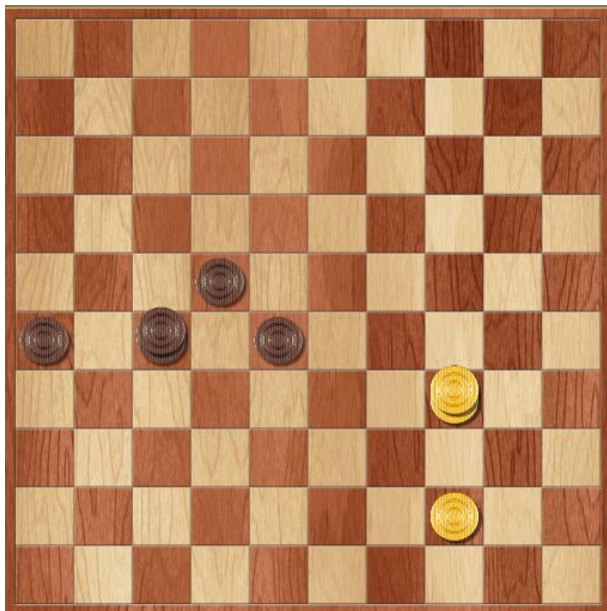

Wit: **Rob Pijnenburg**  
 Zwart: **Jos van der Wielen**  
 Resultaat: **1-1**  
 Datum: **8-9-2022**  
 Toernooi:  
 Plek:  
 Ronde: **?**

**1. 32-28 17-22 2. 28x17 11x22 3. 37-32 6-11 4. 41-37 12-17 5. 46-41 8-12 6. 34-30 1-6 7. 30-25 2-8 8. 40-34 19-23 9. 45-40 14-19 10. 25x14 9x20 11. 50-45 10-14 12. 34-29 23x34 13. 40x29 5-10 14. 44-40 20-25 15. 32-27 17-21 16. 49-44 21x32 17. 37x28x17 11x22 18. 41-37 16-21 19. 29-24 19x30 20. 35x24 21-26 21. 31-27 22x31 22. 36x27 14-19 23. 40-35 19x30 24. 35x24 10-14 25. 45-40 14-19 26. 40-35 19x30 27. 35x24 3-9 28. 39-34 9-14 29. 43-39 14-19 30. 34-29 19x30 31. 29-23 18x29 32. 33x24x35 13-18 33. 38-33 8-13 34. 42-38 4-9 35. 38-32 15-20 36. 48-43 9-14 37. 43-38 14-19 38. 32-28 18-23 39. 38-32 20-24 40. 47-42 12-18 41. 42-38 7-12 42. 44-40 6-11 43. 40-34 11-16 44. 28-22 12-17 45. 22x11 16x7 46. 33-28 7-11 47. 38-33**  
 ( 47. 34-30 *is better* 25x34x43 48. 38x49 11-17 49. 49-43 24-29 50. 43-38 29-34 51. 38-33 23-29 52. 33x24 19x30 53. 35x24 *draw at 25 ply* )  
**... 11-16 48. 28-22 16-21 49. 27x16 18x27x38x29x40 50. 35x44 24-29 51. 37-32 25-30**  
 ( 26-31 *is interessant* 52. 32-27 31x22 53. 16-11 19-24 54. 11-7 22-28 55. 44-40 13-18 56. 7-2 24-30 57. 2x35 29-34 58. 39x30 25x34x45 59. 35-44 18-22 60. 44-39 23-29 61. 39-25 22-27 *-0.11 at 23 ply* )  
**52. 16-11 29-34 53. 11-7 34x43 54. 7-1 43-49 55. 1x34x25 49x27 56. 25-39 19-23 57. 39-30 13-18 58. 30-48 23-28 59. 48-34 18-22 60. 34-48**  
 ( 60. 34-30 ! 27-16 61. 44-39 16-38 62. 30-19 38-33 63. 19x41 33x44 *-0.08 at 20 ply* )  
**... 27-38 61. 48-37 38-32 62. 37-48 32-41**  
 ( 28-33 !! 63. 48-39 22-28 64. 39-30 32-46 65. 44-40 28-32 *-0.84 at 21 ply* )  
**63. 44-39 -0.09 at 22 ply**

Voor Rob eenvoudiger remise na 59. 18-22:

60. 34-25 27-38

61. 25-14 38-32

62. 14-9 32-49

Anders dreigt herhaling van zetten

Of zie de afbeelding met de zettenreeks 60. 34-30! 27-16 enzovoort.

Voor Jos kansrijker na 62. 37-48: